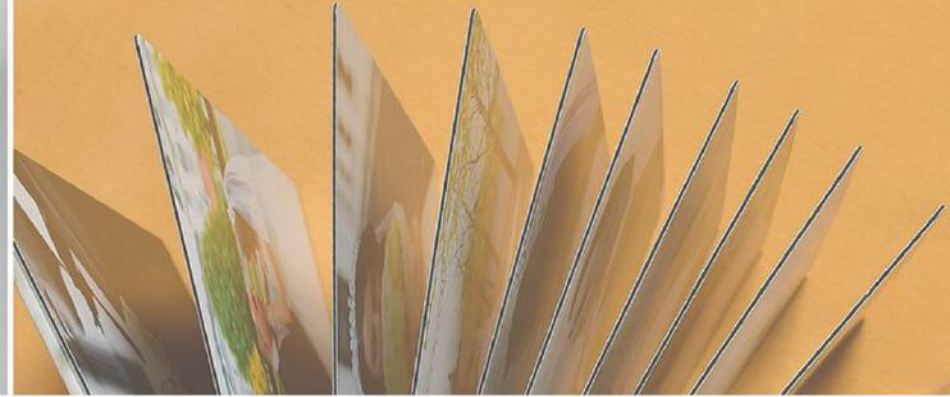

KARE
Square

30x60

EZGİ KAPAK

DREAM KAPAK

**Uyarlanabilir
Ebat**

**Uyarlanabilir
Ebat**

Uyarlanabilir
Ebat

Berivan & Özcan
28.05.2022